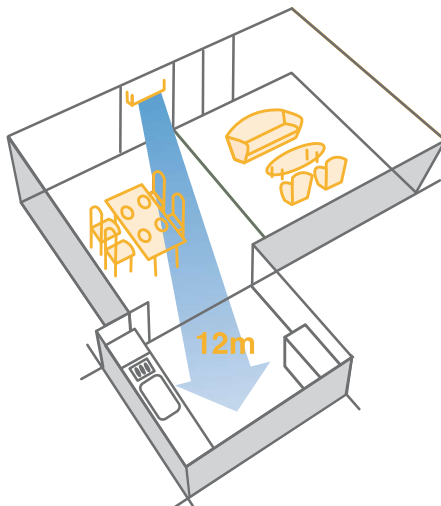

Az MSZ-AP fali berendezések különösen megbízhatók nagy helyiségek klimatizálása során.

Ideális megoldás nagy helyiségekhez

- Különösen nagy hatótávolság 12 méterig
- A levegő függőleges kilépési szöge hét különböző irányba állítható

Vízszintes levegőkilépés

- gondoskodik a nagyon kényelmes levegőelosztásról, különösen hűtő üzemmódban

Wide & Long Airflow

Tartozék

Typus	Leírás	Mennyiség
MAC-2360FT	Ezüst-ionos légtisztító szűrő	10